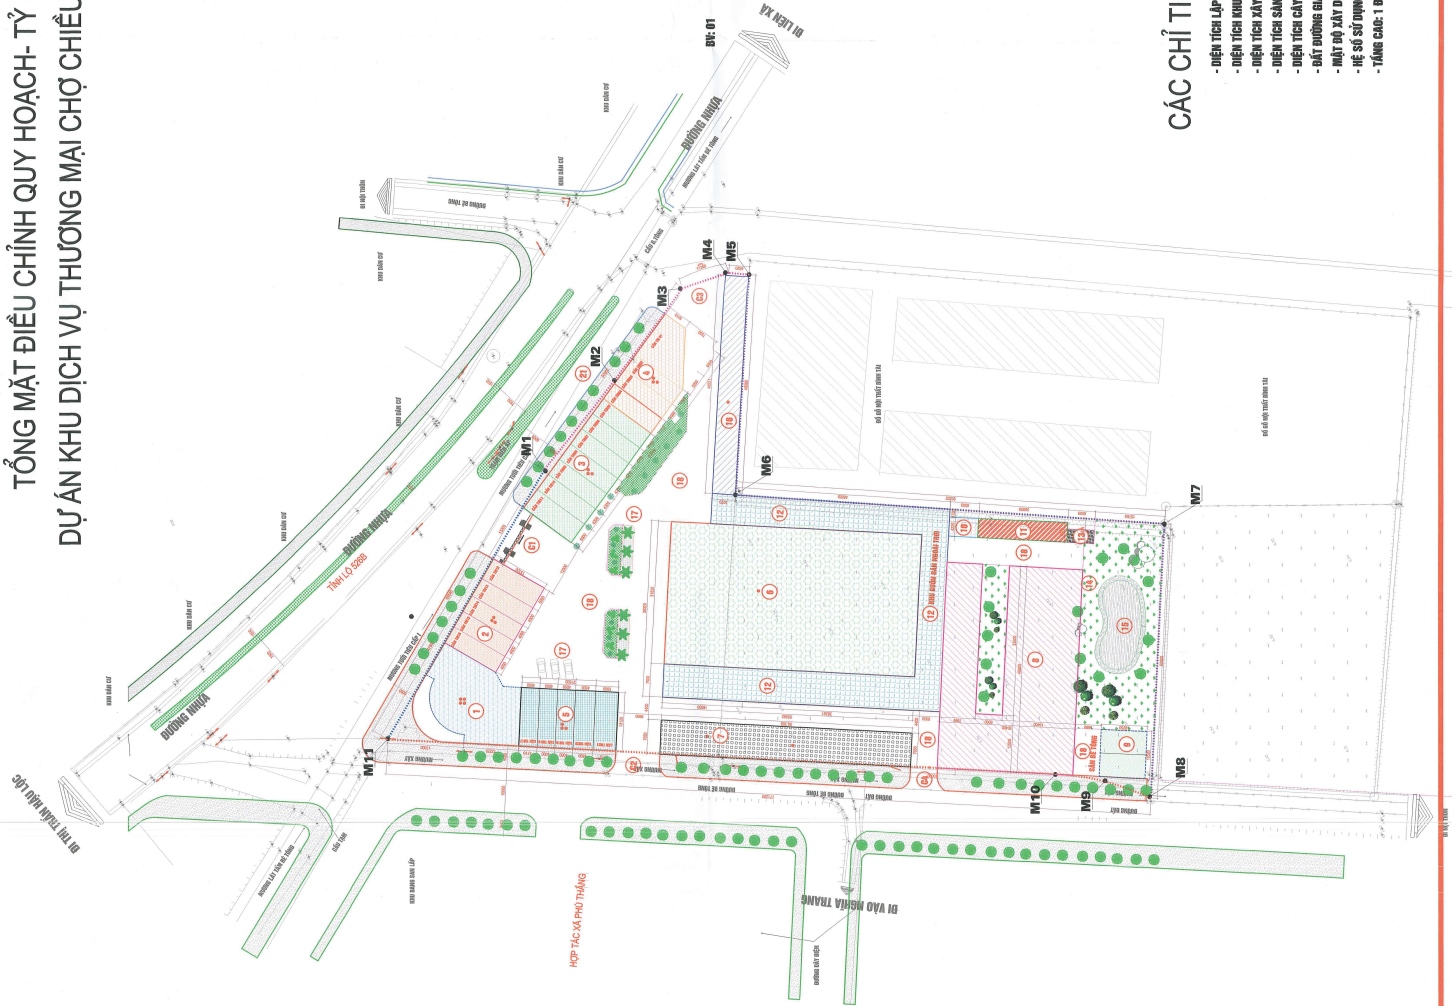

CÁC CHỈ TIÊU SỬ DỤNG ĐẤT:

- DIỆN TÍCH LẬP QUY MƯỚC: 10.477,8 M2 (MỐC M1, M2 ... M11)
- DIỆN TÍCH KHU ĐẤT DỰ ÁN NƯỚC ĐÀNG: 10.477,8 M2 (M1, M2 ... M11)
- DIỆN TÍCH XÂY DỰNG: 5.197,54 M2
- DIỆN TÍCH SANG: 4.088,4 M2
- DIỆN TÍCH CÂY XANH+ HỒ NƯỚC: 1.497,78 M2
- ĐẤT ĐƯỜNG BAO THỜM: 144 TẦNG: 4.292,48 M2
- MẶT ĐÓ XÂY DỰNG: 49,5%
- HỆ SỐ SỬ DỤNG MẶT: 0,08 LẦN
- TẦNG CAO: 1 BÊN 4 TẦNG